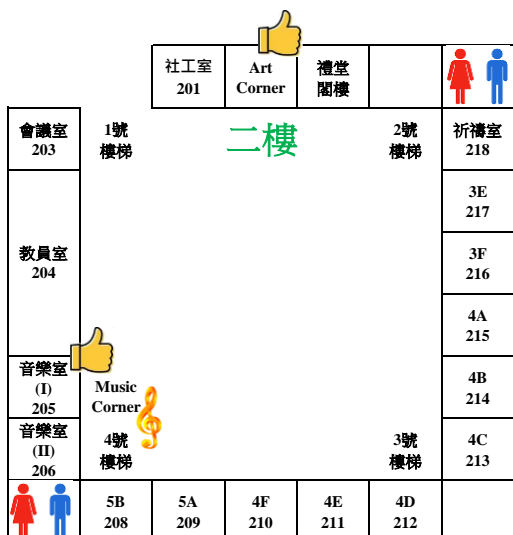

將軍澳循道衛理小學

學校平面圖

-  閣下在此
-  洗手間
-  推介展室
-  音樂表演項目
-  維修中 暫停開放