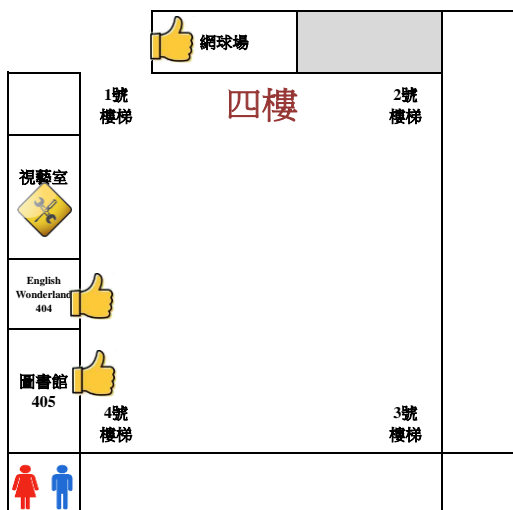

將軍澳循道衛理小學

學校平面圖

-  閣下在此
-  洗手間
-  推介展室
-  音樂表演項目
-  維修中 暫停開放