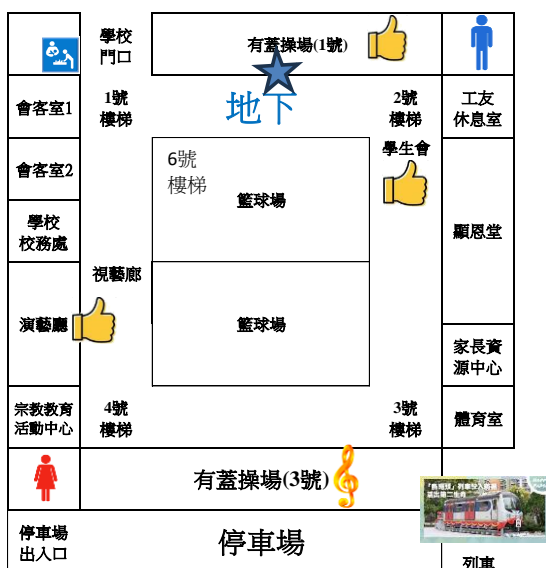

將軍澳循道衛理小學

學校平面圖

-  閣下在此
-  洗手間
-  推介展室
-  音樂表演項目
-  維修中 暫停開放