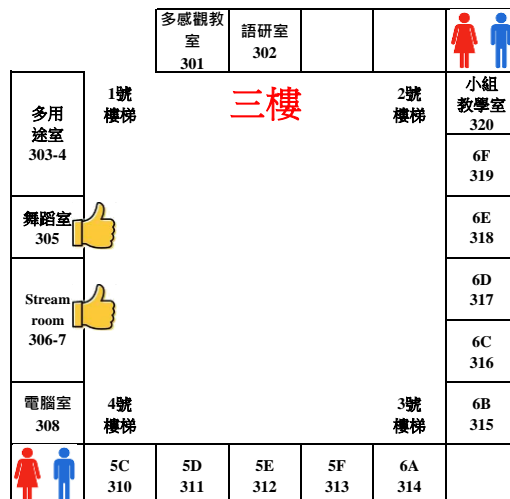

將軍澳循道衛理小學

學校平面圖

-  閣下在此
-  洗手間
-  推介展室
-  音樂表演項目
-  維修中 暫停開放