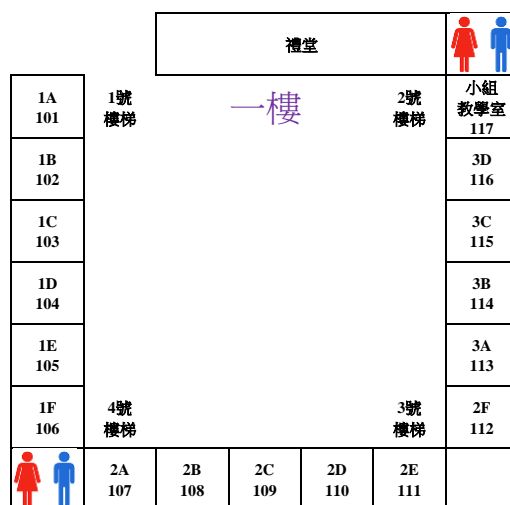

將軍澳循道衛理小學

學校平面圖

-  閣下在此
-  洗手間
-  推介展室
-  音樂表演項目
-  維修中 暫停開放